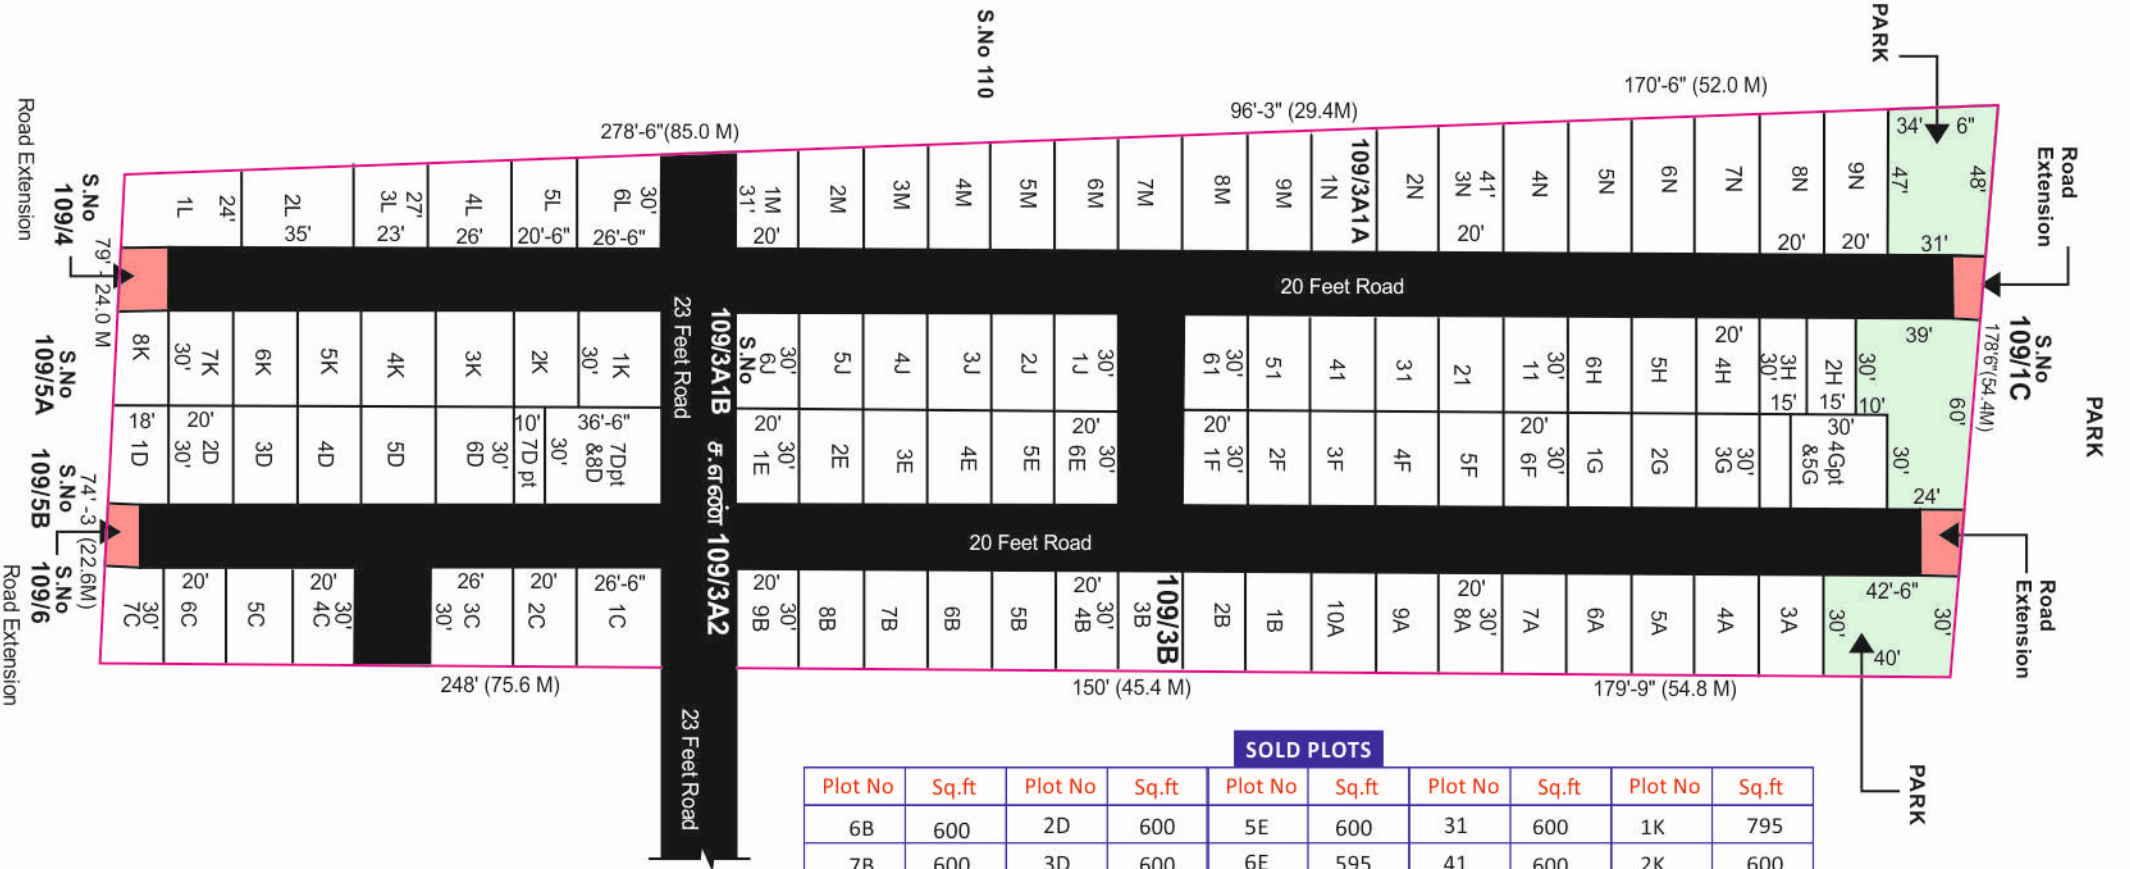

RERA No : 0238 / 2019

DTCP Approved No. 280(6) / 2018. PLAN / SHOWING / THE / HOUSE / SITE / IN / SURVEY / NO 109 / 3A1A, 109 / 3A1B, 109/2, 109/3B, 109/3A2, 109/5B OF PUDUCHERY VILLAGE, SRIPERUMBUDUR ( TALUK ) KANCHEEPURAM DISTRICT

**SOLD PLOTS**

Plot No	Sq.ft	Plot No	Sq.ft	Plot No	Sq.ft	Plot No	Sq.ft	Plot No	Sq.ft
6B	600	2D	600	5E	600	31	600	1K	795
7B	600	3D	600	6E	595	41	600	2K	600
8B	600	4D	600	1F	595	51	600	7K	600
9B	595	7Dpt & 8D	1000	2F	600	61	595	3N	820
1C	790	8D	1000	3F	600	1J	595	6N	880
2C	600	1E	595	4F	600	2J	600		
3C	765	2E	600	4Gpt & 5G	900	5J	600		
4C	595	3E	600	5G	900	6J	595		

RERA No : 0238 / 2019

Unsold Plots		Unsold Plots	
Plot No	Sq.ft	Plot No	Sq.ft
3A	600	1I	600
4A	600	2I	600
5A	600	3J	600
6A	600	4J	600
7A	600	3K	675
8A	600	4K	690
9A	600	5K	600
10A	600	6K	600
1 B	600	8K	812
2 B	600	1L	886
3 B	600	2L	870
4 B	600	3L	604
5 B	600	4L	682
5 B	600	5L	602
6 C	600	6L	643
7 C	690	1M	615
1 D	630	2M	632
5 D	690	3M	652
6 D	705	4M	675
7D pt	300	5M	695
4 E	600	6M	710
5 F	600	7M	730
6 F	600	8M	745
1 G	600	9M	760
2 G	600	1N	780
3 G	600	2N	800
4 Gpt	300	4N	840
2 H	450	5N	860
3 H	450	7N	900
4 H	600	8N	915
5 H	600	9N	935
6 H	600	Total	40923

# KEY PLAN